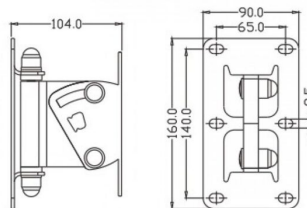

Galerie photos

www.hitmusic.eu/en/