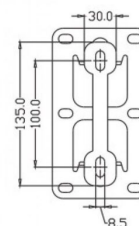

Galerie photos

www.hitmusic.eu/en/