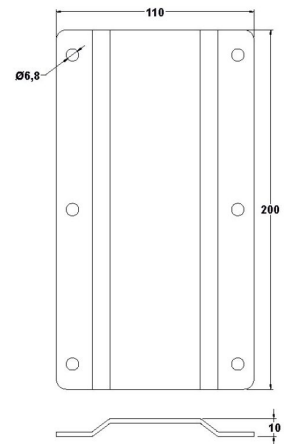

BS/6-1

Référence: H7906

88,30 € inc. VAT

Swivel wall bracket for speakers up to 20 kg

Caractéristiques

Brand	Audiophony
Finish colour	Black
Type de support	Wall
SWL	20 kg

Galerie photos

Platine enceinte

Platine murale

Entraxe entre les deux platines : 147 mm

www.hitmusic.eu/en/