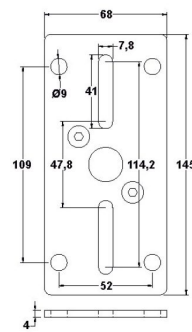

BS/6-1

Référence: H7906

88,30 € inc. VAT

Swivel wall bracket for speakers up to 20 kg

Caractéristiques

Brand	Audiophony
Finish colour	Black
Type de support	Wall
SWL	20 kg

Galerie photos

Platine enceinte

Platine murale

Entraxe entre les deux platines : 147 mm

www.hitmusic.eu/en/