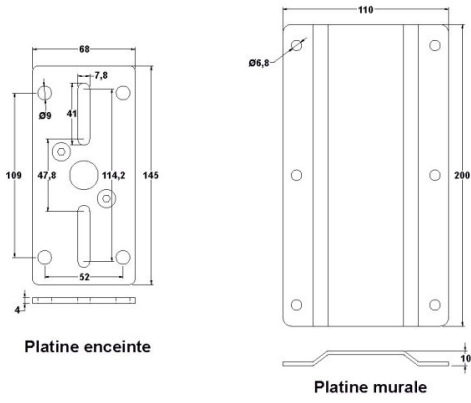

## BS/6-1

88,30 € inc. VAT

Swivel wall bracket for speakers up to 20 kg

SKU: H7906

Categories: [Speaker brackets](#)

EAN13 : 3662009006130

brand Audiophony

## INFORMATIONS COMPLÉMENTAIRES

Brand	Audiophony
Finish colour	Black
Type de support	Wall
SWL	20 kg

## GALERIE D'IMAGES

Platine enceinte

Platine murale

Entraxe entre les deux platines : 147 mm