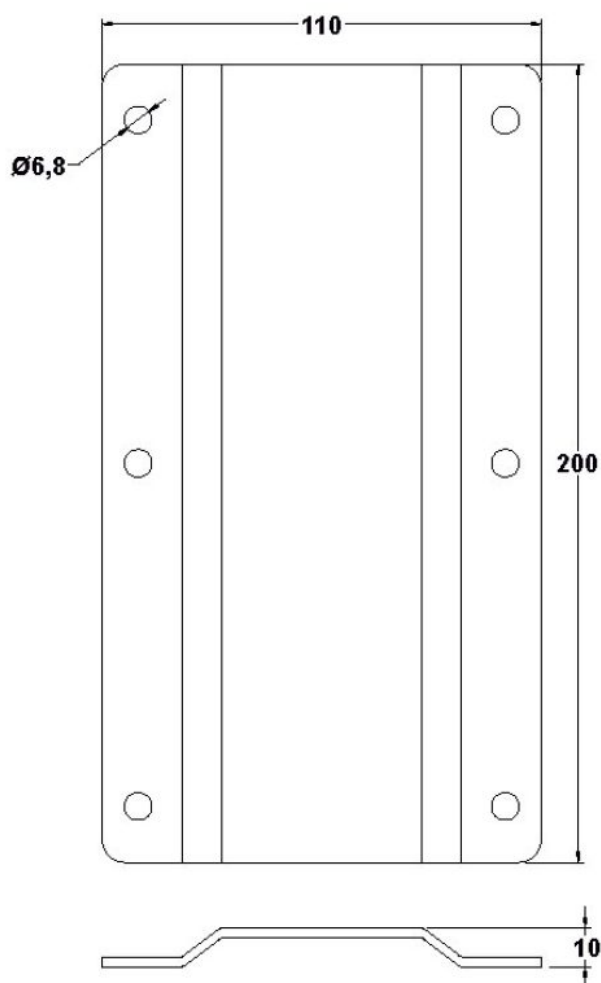

BS/6-1

Swivel wall bracket for speakers up to 20 kg

Référence: H7906

88,30 € inc. VAT

Caractéristiques

Brand	Audiophony
Finish colour	Black
Type de support	Wall
SWL	20 kg

Galerie photos

Platine enceinte

Platine murale

Entraxe entre les deux platines : 147 mm