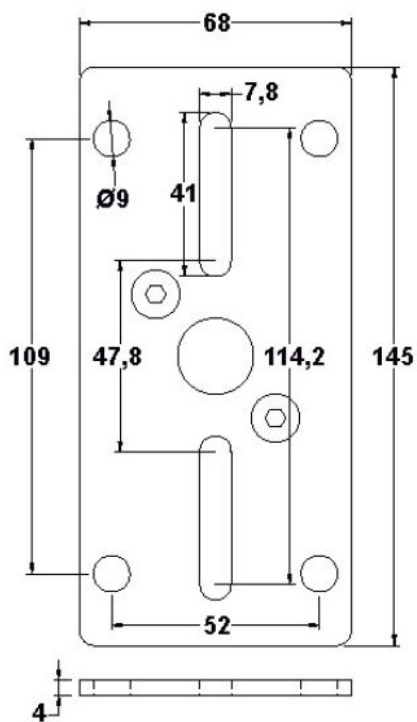

BS/6-1

Swivel wall bracket for speakers up to 20 kg

Référence: H7906

88,30 € inc. VAT

Caractéristiques

Brand	Audiophony
Finish colour	Black
Type de support	Wall
SWL	20 kg

Galerie photos

Platine enceinte

Platine murale

Entraxe entre les deux platines : 147 mm