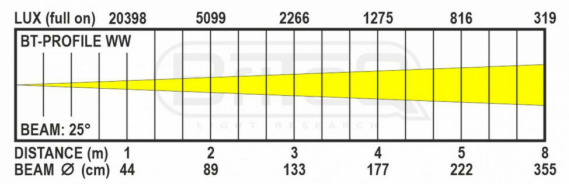

Galerie photos