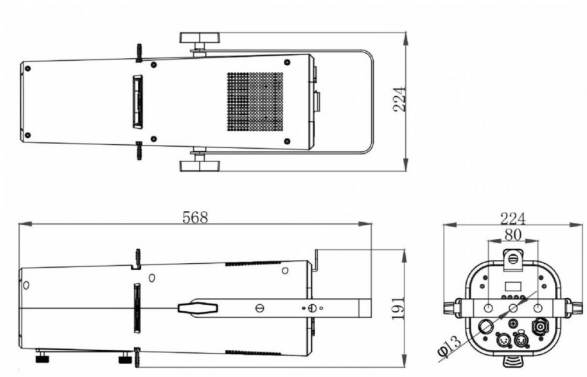

www.hitmusic.eu/en/