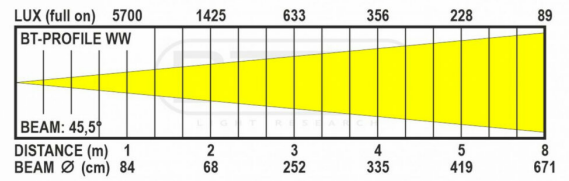

Galerie photos