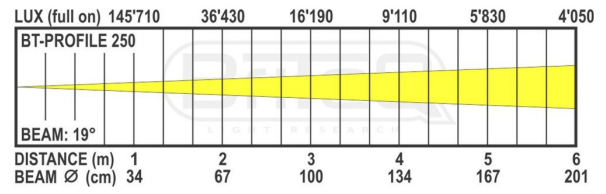

**BT-PROFILE
500TW/LED
ENGINE**

759,00 € inc. VAT
Réf: B06058

**BT-
PROFILE250/LED
ENGINE**

639,00 € inc. VAT
Réf: B06023

Galerie photos

www.hitmusic.eu/en/