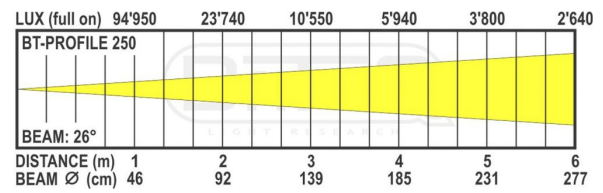

BT-PROFILE250/OPTIC 26DEG

Référence: B06025

159,00 € inc. VAT

26° optical for BT-PROFILE250

- 26° optical for BT-PROFILE250.

Caractéristiques

Brand	Briteq
--------------	--------

Accessoires recommandés

**BT-PROFILE
500TW/LED
ENGINE**

759,00 € inc. VAT
Réf: B06058

**BT-
PROFILE250/LED
ENGINE**

639,00 € inc. VAT
Réf: B06023

Galerie photos

www.hitmusic.eu/en/