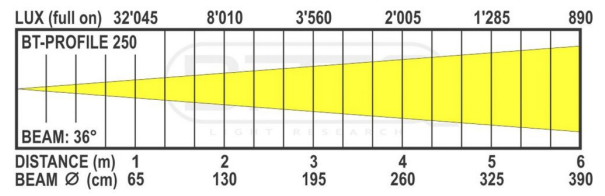

BT-PROFILE250/OPTIC 36DEG

Référence: B06026

159,00 € inc. VAT

36° optics for BT-PROFILE250

- 36° optics for BT-PROFILE250.

Caractéristiques

Brand	Briteq
--------------	--------

Accessoires recommandés

**BT-PROFILE
500TW/LED
ENGINE**

759,00 € inc. VAT
Réf: B06058

**BT-
PROFILE250/LED
ENGINE**

639,00 € inc. VAT
Réf: B06023

Galerie photos

www.hitmusic.eu/en/