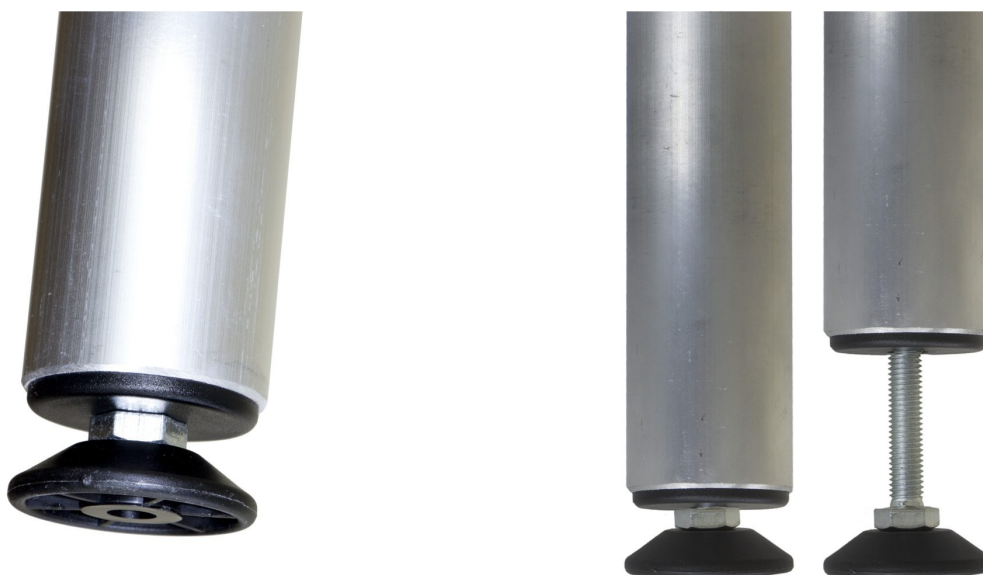

Galerie photos

---

hitmusic
Fabrique sensorielle

www.hitmusic.eu/en/