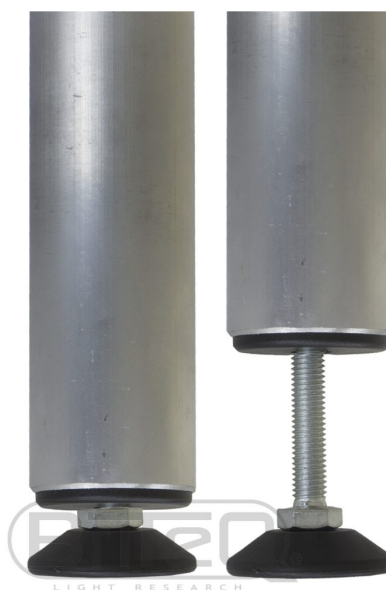

Galerie photos

---

hitmusic
Fabrique sensorielle

www.hitmusic.eu/en/