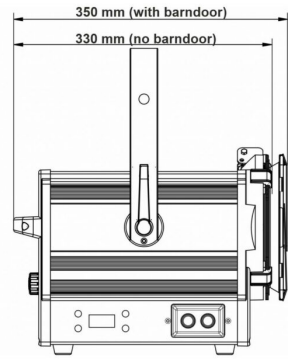

WTR-DMX DONGLE

59,00 € inc. VAT
Réf: B04645

BT-THEATRE YOKE

159,00 € inc. VAT
Réf: B06021

Galerie photos

www.hitmusic.eu/en/