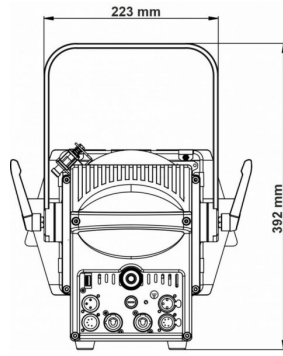

WTR-DMX DONGLE

59,00 € inc. VAT
Réf: B04645

BT-THEATRE YOKE

159,00 € inc. VAT
Réf: B06021

Galerie photos

www.hitmusic.eu/en/