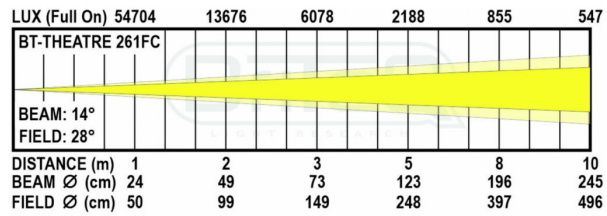

WTR-DMX DONGLE

59,00 € inc. VAT
Réf: B04645

BT-THEATRE YOKE

159,00 € inc. VAT
Réf: B06021

Galerie photos

www.hitmusic.eu/en/