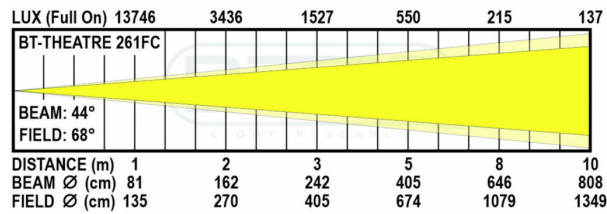

www.hitmusic.eu/en/