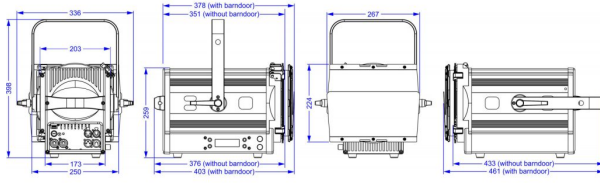

CCT-setting: 3000K

www.hitmusic.eu/en/