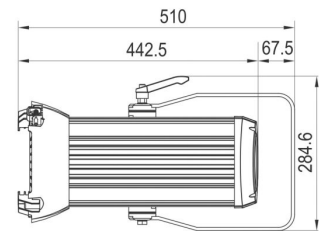

Galerie photos