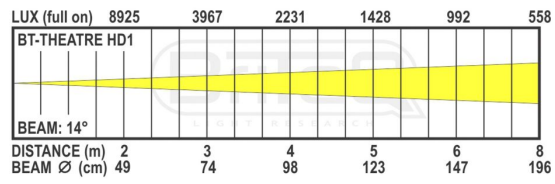

www.hitmusic.eu/en/