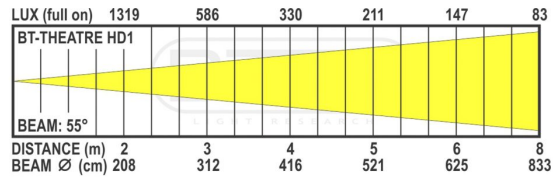

www.hitmusic.eu/en/