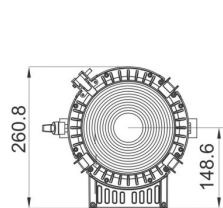

Galerie photos