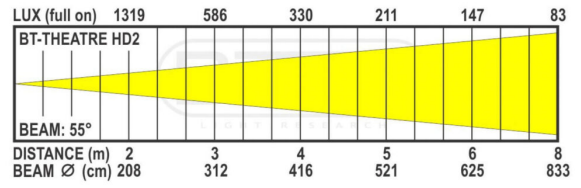

www.hitmusic.eu/en/