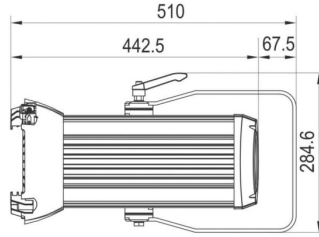

59,00 € inc. VAT
Réf: B06019

BT-THEATRE YOKE ADAPTER- HD2

89,00 € inc. VAT
Réf: B06053

BTI-CYCLO

890,00 € inc. VAT
Réf: B06051

BT-THEATRE YOKE

159,00 € inc. VAT
Réf: B06021

Galerie photos