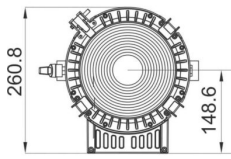

59,00 € inc. VAT
Réf: B06019

BT-THEATRE YOKE ADAPTER- HD2

89,00 € inc. VAT
Réf: B06053

BTI-CYCLO

890,00 € inc. VAT
Réf: B06051

BT-THEATRE YOKE

159,00 € inc. VAT
Réf: B06021

Galerie photos