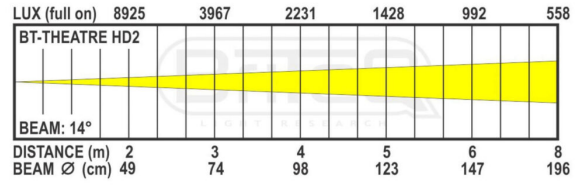

www.hitmusic.eu/en/