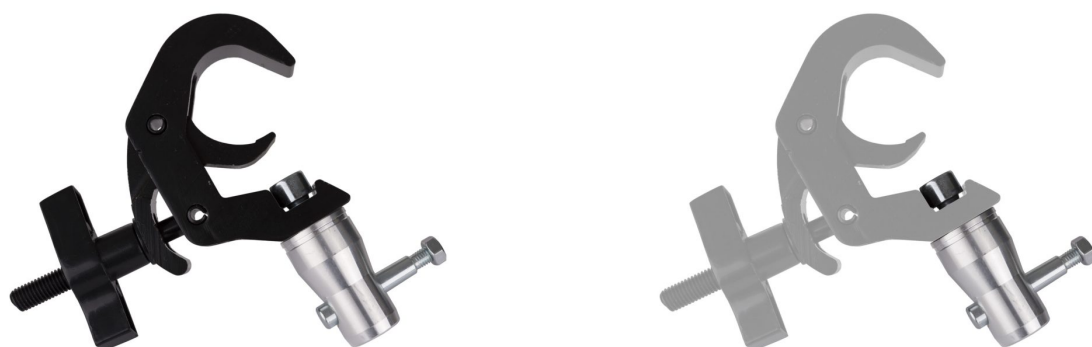

BT-TRUSS Clamp+conical BLK

Référence: B03479

41,90 € inc. VAT

Hook with conical connection in black aluminum CMU : 100 kg

Caractéristiques

Brand	ConteStage
SWL	100 kg
Truss	Hook

Galerie photos

 **hitmusic**
Fabrique sensorielle