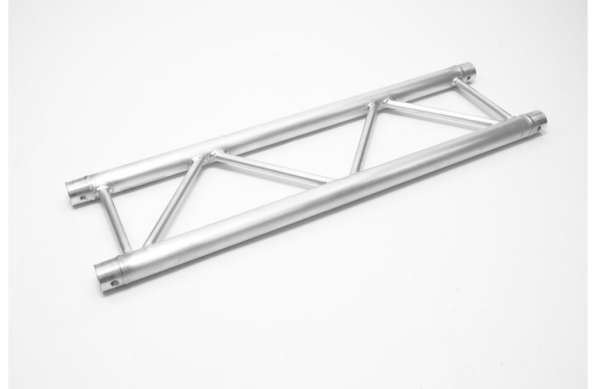

## **BT-TRUSS DUO 29300**

Référence: B03452

Aluminum ladder structure. Length 300 cm.

Aluminum ladder structure. Length 300 cm.

### Caractéristiques

<b>Brand</b>	ConteStage
<b>Finish colour</b>	Silver
<b>Family</b>	Ladder 290
<b>Truss</b>	Straight

**Galerie photos**

[www.hitmusic.eu/en/](http://www.hitmusic.eu/en/)