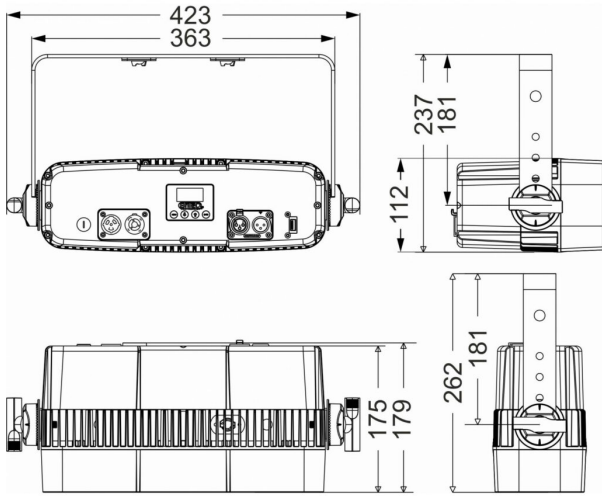

219,00 € inc. VAT
Réf: B05181

BT-VENUELITE4 REFL.CUPS 60DEG

11,90 € inc. VAT
Réf: B05183

BT-VENUELITE4 REFL.CUPS 24DEG

11,90 € inc. VAT
Réf: B05182

WTR-DMX DONGLE

59,00 € inc. VAT
Réf: B04645

Galerie photos