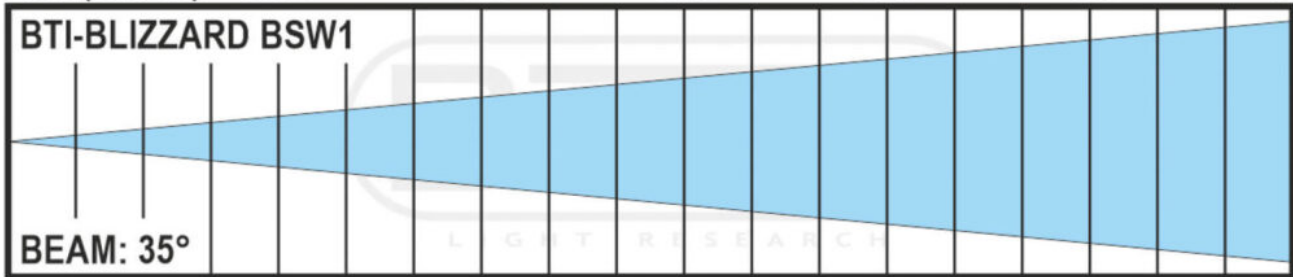

OPTIONAL BTI-BLIZZARD W-DMX MODULE2

NOT INSTALLED

INSTALLED

LUX (full on) 228500 82300 32100 20600 14300 9100

DISTANCE (m)	3	5	8	10	12	15
BEAM Ø (cm)	10	16	26	32	39	48

LUX (full on) 2500 900 350 220 155 100