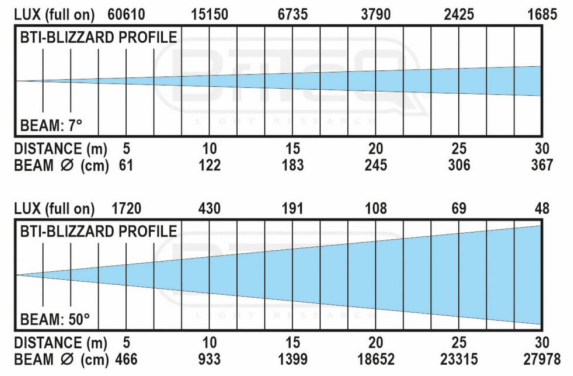

Caractéristiques

Brand	Briteq
Protection class	IP65
Function	10 static gobos, 6 colors, 7 rotating gobos, CTO (2700 k to 6800 k), Iris, Linear frost effect, Motorized focus, Motorized frost effect, Motorized zoom, Prime bi-rotary 4 facets
Protocole	Art-Net, DMX, RDM, sACN, Wireless DMX
Lux	1713 lux (50°) at 5 m, 60610 lux (7°) at 5 m
Power	600 W

BTI-BLIZZARD W- DMX MODULE

169,00 € inc. VAT
Réf: B05566

BTI-BLIZZARD BSW2

5790,00 € inc. VAT
Réf: B05568

Galerie photos

 **hitmusic**
Fabrique sensorielle

www.hitmusic.eu/en/