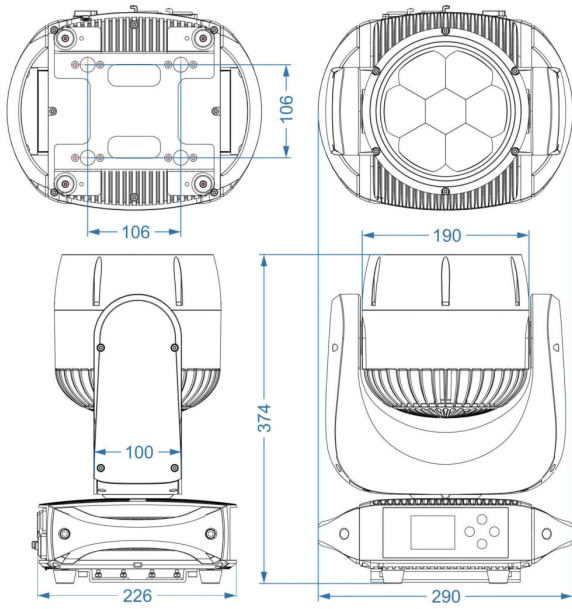

Accessoires recommandés

MOVING HEAD CASE 8

790,00 € inc. VAT
Réf: B03305

OMEGA BRACKET SMALL

7,90 € inc. VAT
Réf: B02677

BTI-BLIZZARD W- DMX MODULE

169,00 € inc. VAT
Réf: B05566

Galerie photos