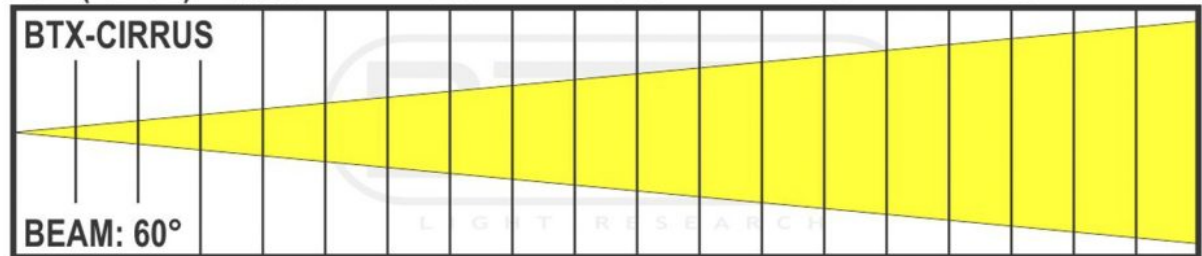

Caractéristiques

Brand	Briteq
Protection class	IP20
Controllable colours	RGBW
Function	Motorized zoom
Protocole	DMX
Lux	25 500 lux (4°) at 5 m
Power	570 W
Type de lampe	LED

Références compatibles

**MOVING HEAD
CASE 4**

**769,00 € inc.
VAT**

Réf: B03288

**OMEGA BRACKET
SMALL**

**7,90 € inc.
VAT**

Réf: B02677

Galerie photos

LUX (red 640nm)	11112	4000	2041	1000	695	445
LUX (green 520nm)	24167	8700	4440	2175	1510	967
LUX (blue 445nm)	4235	1525	778	381	265	170
LUX (white 7200K)	32687	11770	6004	2942	2043	1307
LUX (full on)	70832	25500	13010	6375	4427	2833

DISTANCE (m)	3	5	7	10	12	15
BEAM Ø (cm)	21	35	49	70	84	105

LUX (red 640nm)	341	155	79	39	27	17
LUX (green 520nm)	958	345	176	86	60	38
LUX (blue 445nm)	167	60	31	15	10,5	6,7
LUX (white 7200K)	1278	460	235	115	80	51
LUX (full on)	2722	980	500	245	170	109