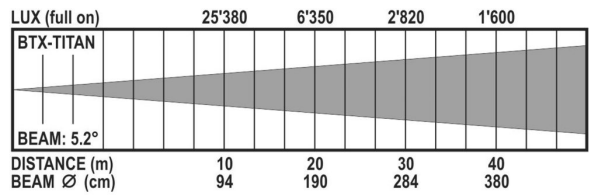

Galerie photos