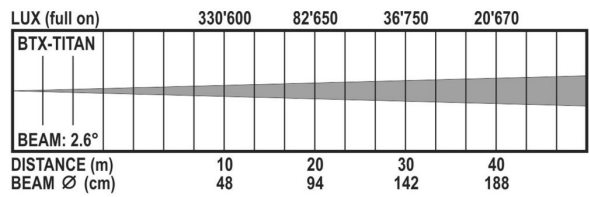

Galerie photos