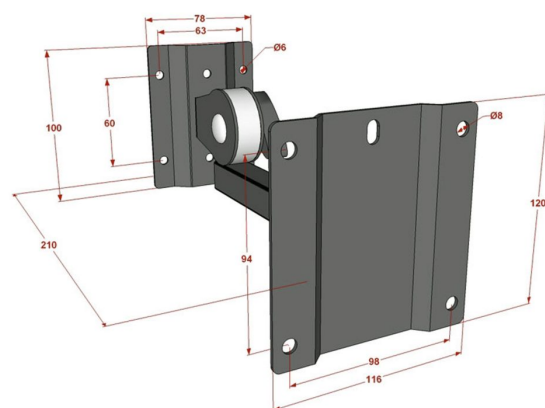

BYR

Référence: H1075

51,10 € inc. VAT

Wall bracket for small size loudspeaker

- Wall bracket for small size loudspeaker
- Steerable angle.
- LINK FOR MORE INFORMATION AND DOWNLOADS: [BYR](#)

Caractéristiques

Brand	Hilec
Finish colour	Black
Type de support	Wall
SWL	10 kg

Galerie photos

www.hitmusic.eu/en/