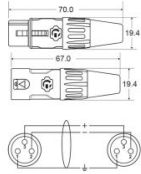

GALERIE D'IMAGES

LIGHT & SOUND ACCESSORIES

REAN® XLR connectors