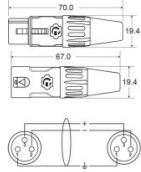

GALERIE D'IMAGES

LIGHT & SOUND ACCESSORIES

REAN® XLR connectors