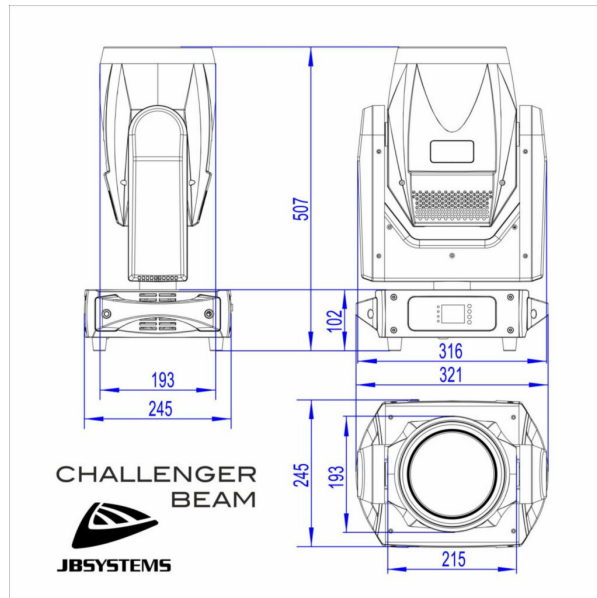

59,00 € inc. VAT
Réf: B04645

Galerie photos

www.hitmusic.eu/en/