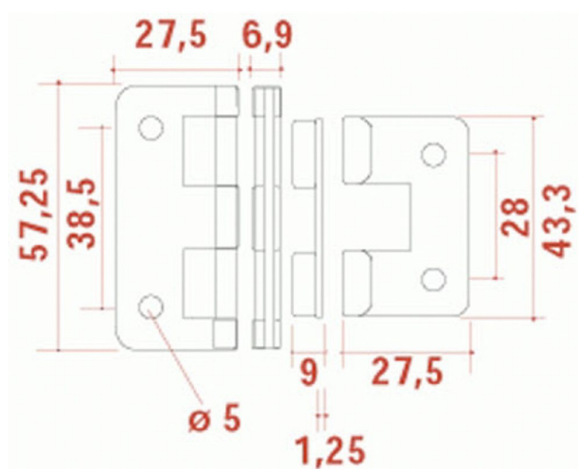

Galerie photos

www.hitmusic.eu/en/