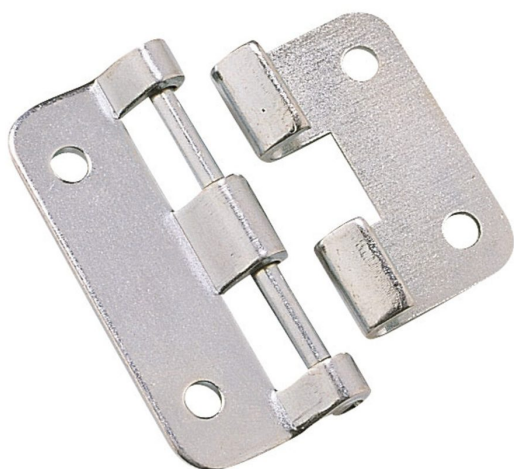

Galerie photos

www.hitmusic.eu/en/