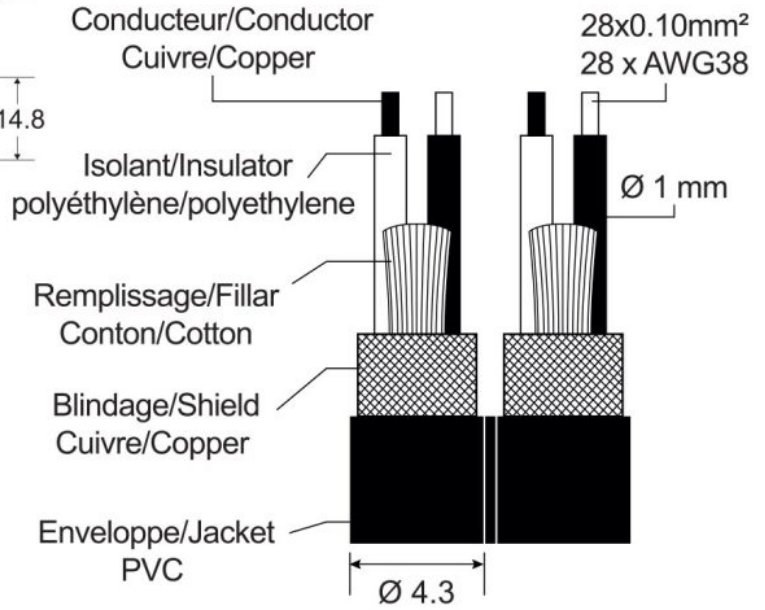

## Caractéristiques

<b>Brand</b>	Hilec
<b>Length</b>	1.5 m
<b>Cord</b>	Line

Galerie photos

**High performance Line cable**  
**0.22 mm<sup>2</sup> / 28 x 0.10 mm / AWG 38**

**REAN<sup>®</sup> Jack/RCA connectors**