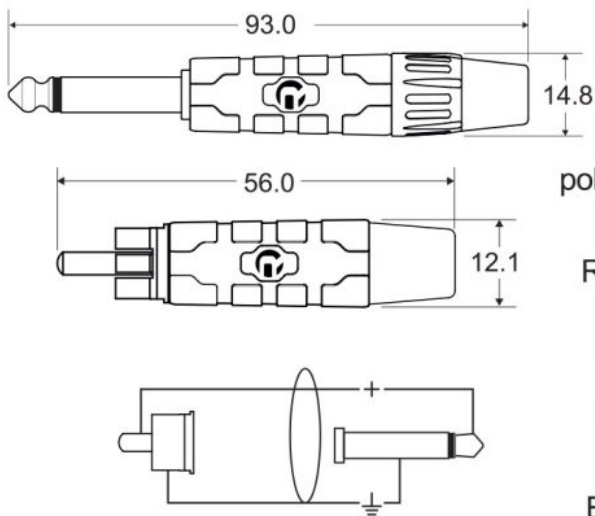

## Caractéristiques

<b>Brand</b>	Hilec
<b>Length</b>	1.5 m
<b>Cord</b>	Line

Galerie photos

**High performance Line cable**  
**0.22 mm<sup>2</sup> / 28 x 0.10 mm / AWG 38**

**REAN<sup>®</sup> Jack/RCA connectors**