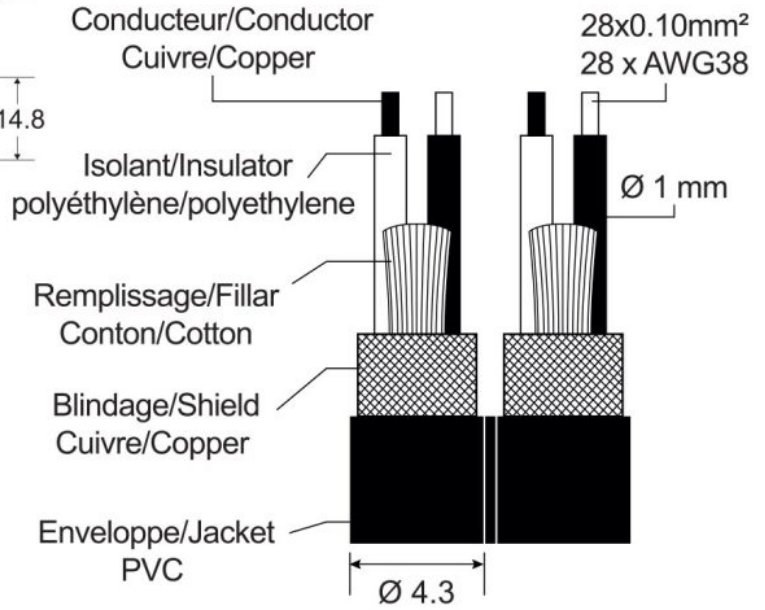

## Caractéristiques

<b>Brand</b>	Hilec
<b>Length</b>	3 m
<b>Cord</b>	Line

Galerie photos

**High performance Line cable**  
**0.22 mm<sup>2</sup> / 28 x 0.10 mm / AWG 38**

**REAN<sup>®</sup> Jack/RCA connectors**