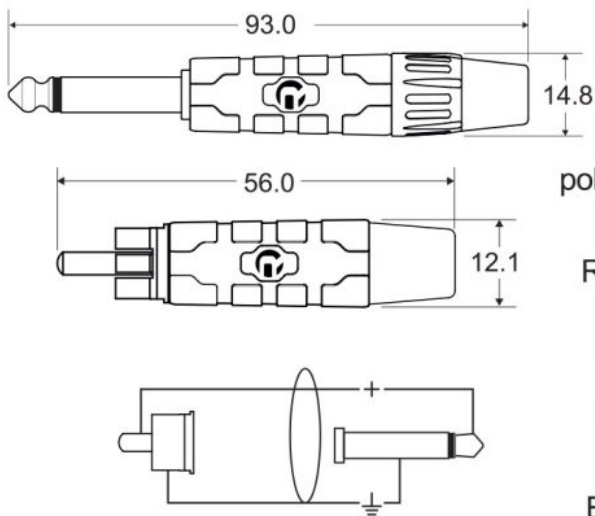

## Caractéristiques

<b>Brand</b>	Hilec
<b>Length</b>	3 m
<b>Cord</b>	Line

Galerie photos

**High performance Line cable**  
**0.22 mm<sup>2</sup> / 28 x 0.10 mm / AWG 38**

**REAN<sup>®</sup> Jack/RCA connectors**