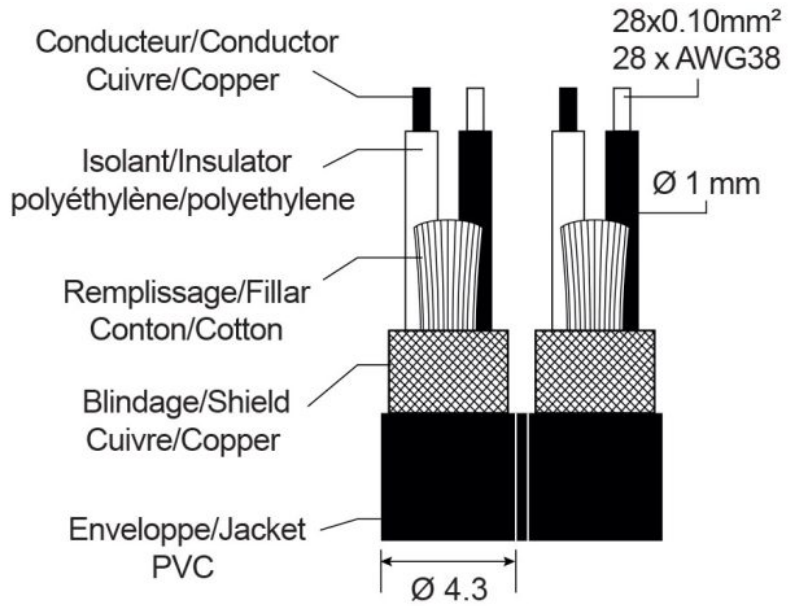

## Caractéristiques

|               |       |
|---------------|-------|
| <b>Brand</b>  | Hilec |
| <b>Length</b> | 3 m   |
| <b>Cord</b>   | Line  |

Galerie photos

REAN® RCA connectors

High performance line cable  
0.22 mm<sup>2</sup> / 4 x 28 x 0.10 mm / AWG 24