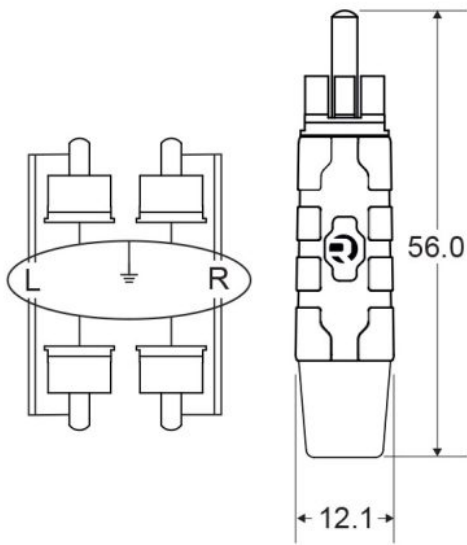

## Caractéristiques

|               |       |
|---------------|-------|
| <b>Brand</b>  | Hilec |
| <b>Length</b> | 3 m   |
| <b>Cord</b>   | Line  |

Galerie photos

REAN® RCA connectors

High performance line cable  
0.22 mm<sup>2</sup> / 4 x 28 x 0.10 mm / AWG 24