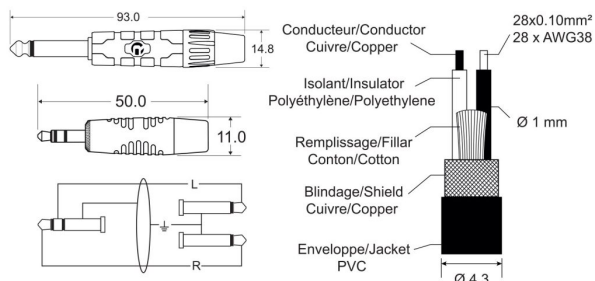

Hilec
LIGHT & SOUND ACCESSORIES

REAN® Jack connectors