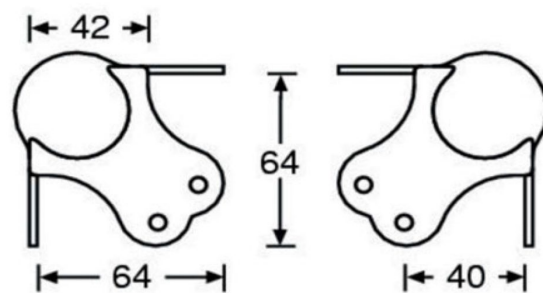

COIN3PGM

Référence: H0734

2,40 € inc. VAT

Corner 3 legs metal large model

- Corner 3 legs metal large model

Caractéristiques

Brand	Hilec
--------------	-------

Galerie photos