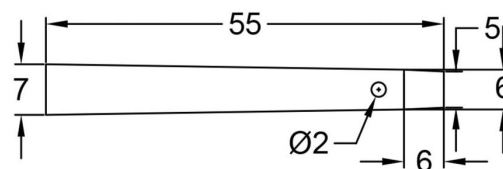

DECO22-CLAV

Référence: H10227

3,50 € inc. VAT

DECO22 series tapered sleeve key à l'unité

Caractéristiques

Brand	ConteStage
Family	Square 220, Triangular 220
Truss	Sleeves

Galerie photos

www.hitmusic.eu/en/