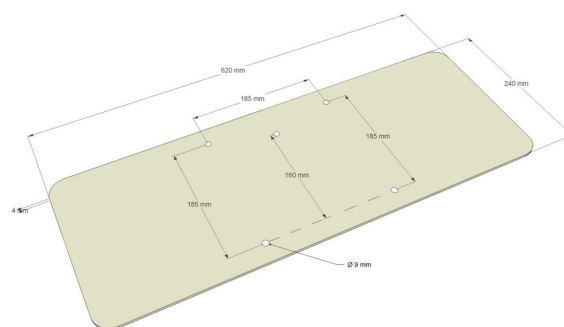

Galerie photos

www.hitmusic.eu/en/