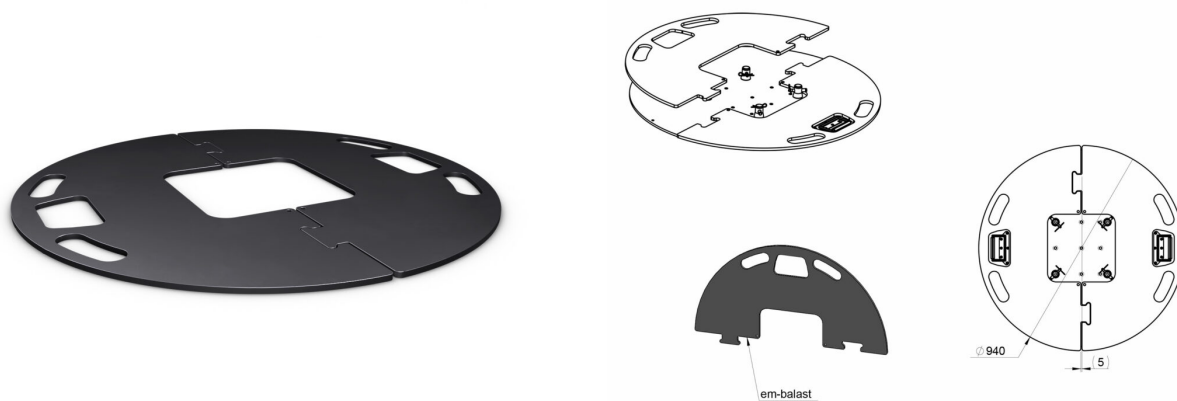

EM-BALAST

Référence: H11429

399,00 € inc. VAT

Ballast for heavy base EM29BLOU40D90

Weight: 41.8 kg

Caractéristiques

Brand	ConteStage
Finish colour	Black
Truss	Baseplate

Galerie photos