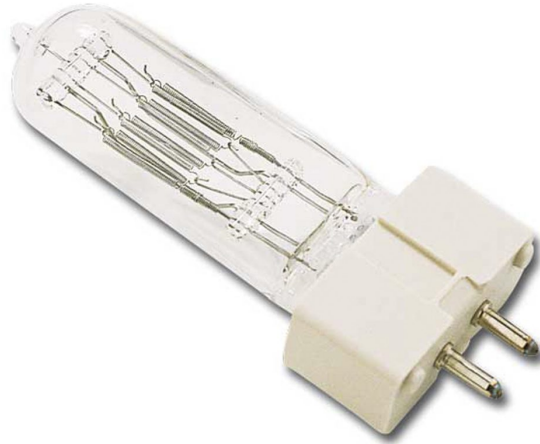

GX9,51000

Référence: H0295

22,70 € inc. VAT

Lamp CP70 240V 1000W

- Type: 6995-CP70
- ANSI code : FVA or FVB
- Power : 1000 W
- Voltage: 240 V
- Light bulb base : GX9.5
- Colour temperature : 3200°K
- Flux: 26000 Lm
- Axis distance: 55 mm
- Lifespan: 200 hours
- Diameter: 35 mm
- Length: 110 mm
- Width: 35 mm

Difference with the 240V 1000W T19 Lamp:

- Brighter
- Lower lifespan: 200h instead of 750h

Caractéristiques

Brand	Osram
--------------	-------

Galerie photos

www.hitmusic.eu/en/