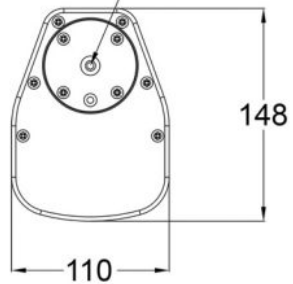

Caractéristiques

Brand	Audiophony
Model size	3"
Power	80 W rms
Impedance	8 Ω
Family	iLINE
Protection class	IP20

Références compatibles

iLINE43supw

**49,00 € inc.
VAT**

Réf: H10937

Stick-RW

**125,00 € inc.
VAT**

Réf: H11420

Stick-SW

**119,00 € inc.
VAT**

Réf: H11417

Galerie photos

Platine de fixation support mural
Plate for wall bracket

Embase 35 mm
35 mm top mount