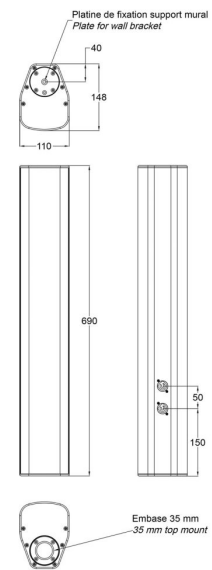

Galerie photos