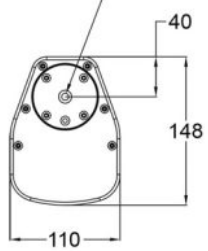

Caractéristiques

Brand	Audiophony
Model size	3"
Power	160 W rms
Impedance	16 Ω
Family	iLINE
Protection class	IP20

Références compatibles

iLINE83supw

59,00 € inc.

VAT

Réf: H10940

Galerie photos

Platine de fixation support mural
Plate for wall bracket

Embase 35 mm
35 mm top mount