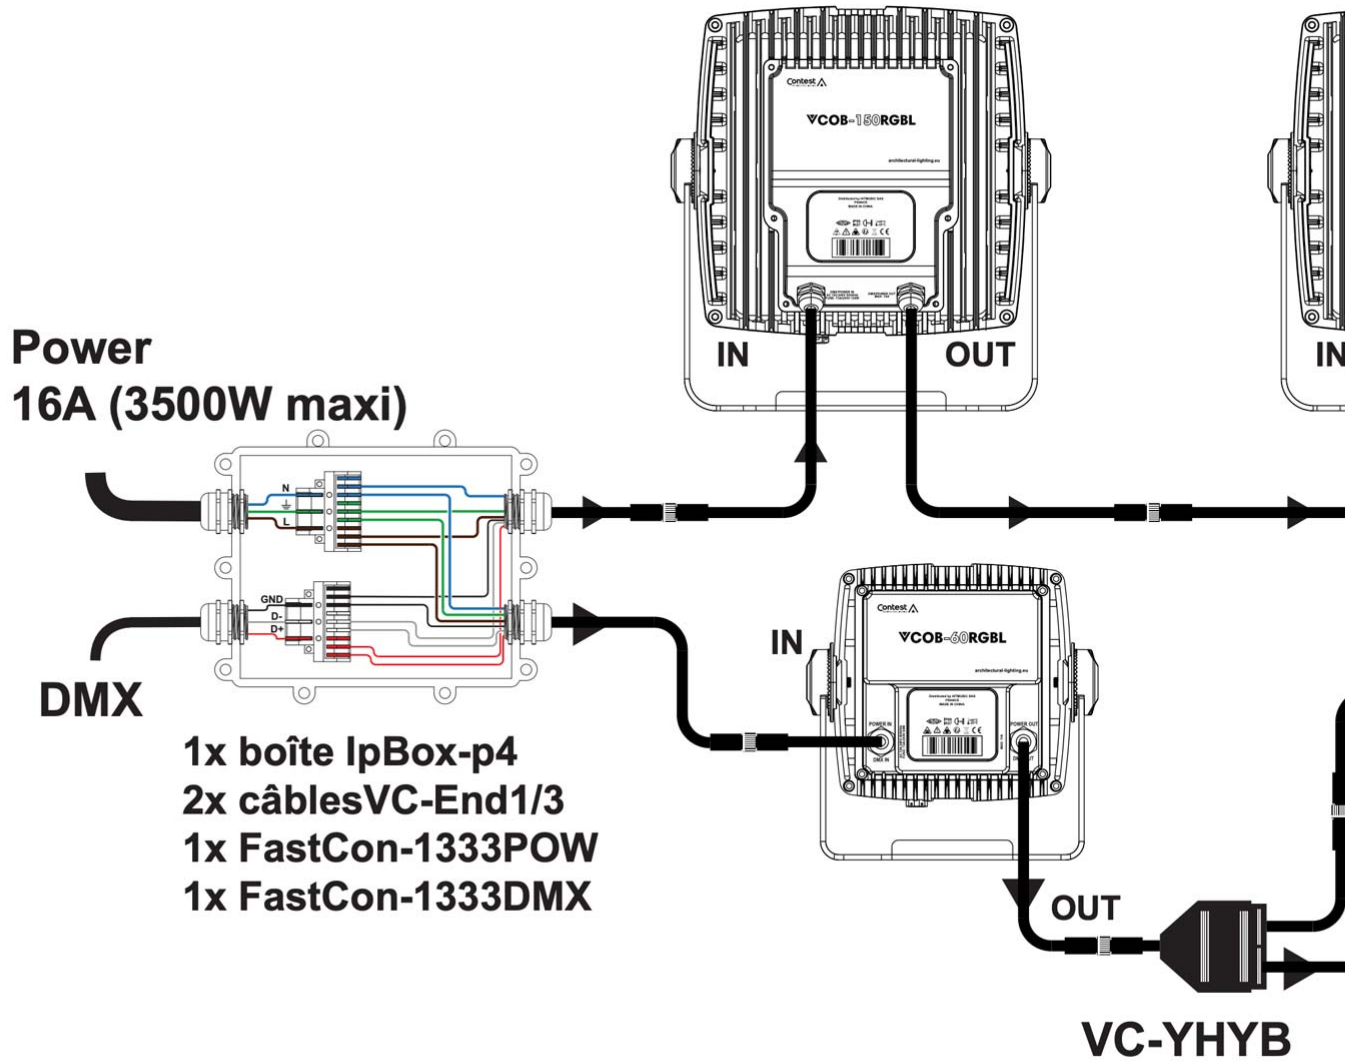

IpBox-P4

Référence: H11591

14,50 € inc. VAT

IP68 waterproof box - Large - 4 ways. For 4 to 14 mm cable

For outdoor connections that need to remain watertight, you can use a junction box and a hybrid Y adapter to distribute power and DMX, as shown in the figure below:

Caractéristiques

Brand	Hilec
Protection class	IP68

Accessoires recommandés

FastCon-1333DMX

36,00 € inc. VAT
Réf: H11601

FastCon-1333POW

36,00 € inc. VAT
Réf: H11600

VC-END1

55,00 € inc. VAT
Réf: H11535

Galerie photos

x 4
M25
4 - 8 mm

x 4
M25
8 - 12 mm

x 4
M25
10 - 14 mm

x 1
End plug (bouchon d'extrémité)
4 - 8 mm