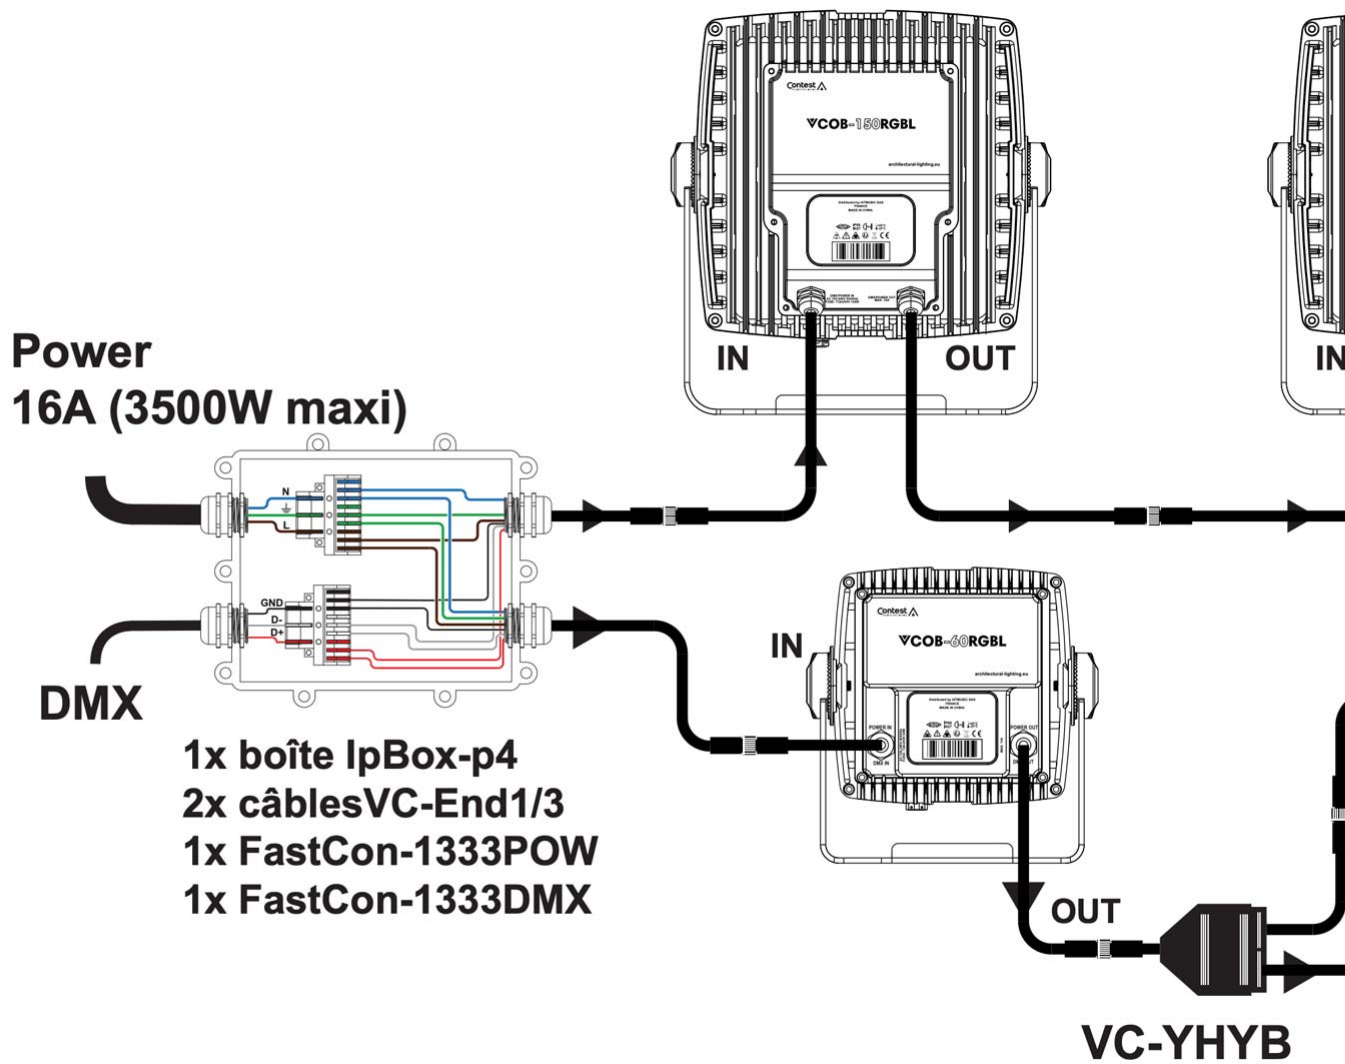

IpBox-P4

IP68 waterproof box - Large - 4 ways. For 4 to 14 mm cable

Référence: H11591

14,50 € inc. VAT

For outdoor connections that need to remain watertight, you can use a junction box and a hybrid Y adapter to distribute power and DMX, as shown in the figure below:

Caractéristiques

Brand	Hilec
Protection class	IP68

Références compatibles

**FastCon-
1333DMX**

**36,00 € inc.
VAT**

Réf: H11601

**FastCon-
1333POW**

**36,00 € inc.
VAT**

Galerie photos

x 4
M25
4 - 8 mm

x 4
M25
8 - 12 mm

x 4
M25
10 - 14 mm

x 1
End plug (bouchon d'extrémité)
4 - 8 mm