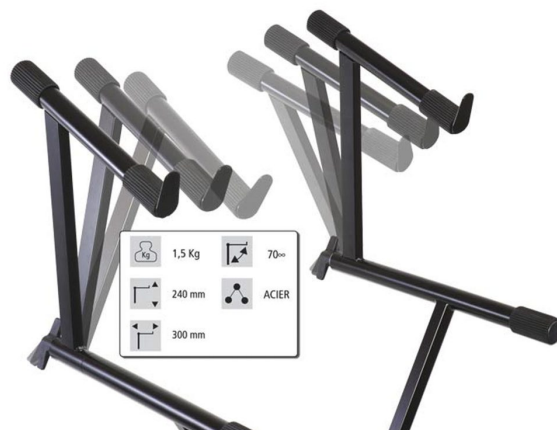

KB-EXT70

Référence: H8227

30,70 € inc. VAT

Extension for control panel support - inclined

Caractéristiques

Brand	Hilec
--------------	-------

Galerie photos

www.hitmusic.eu/en/