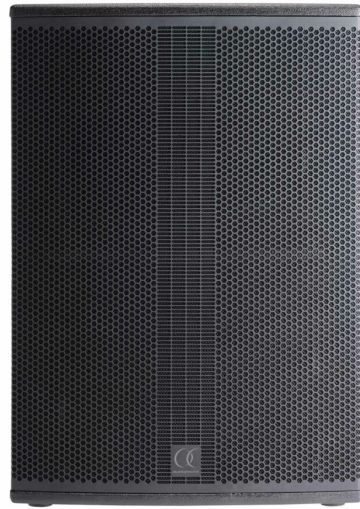

Galerie photos