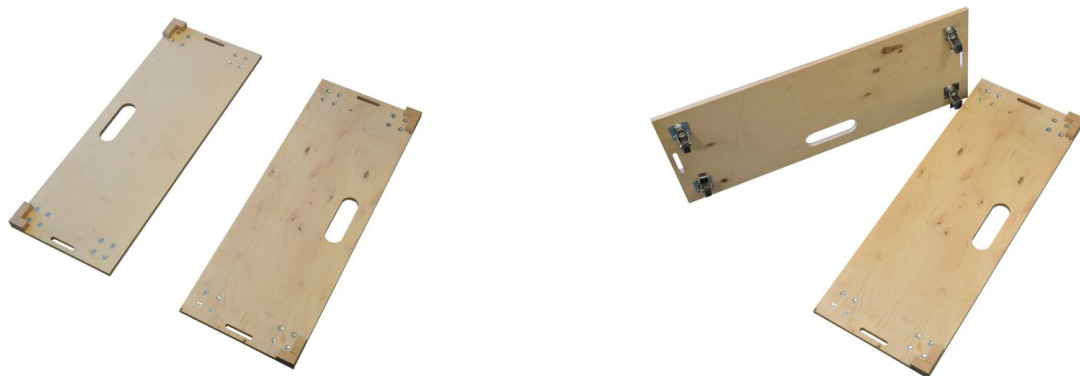

Galerie photos

www.hitmusic.eu/en/