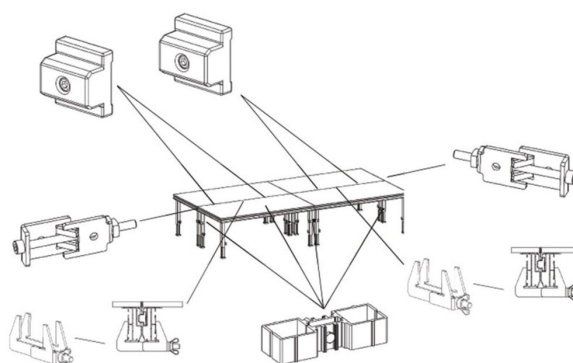

Galerie photos

www.hitmusic.eu/en/