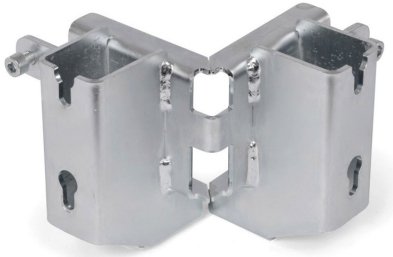

PLTS-GC2

149,00 € inc. VAT

Fixation of guardrails for angle

SKU: H10455

Categories: [Accessories for STAGE platforms](#)

EAN13 : 3662009015231

brand ConteStage

INFORMATIONS COMPLÉMENTAIRES