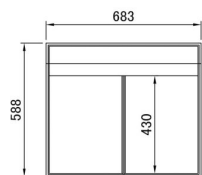

Caractéristiques

Brand	JVcase
--------------	--------

Galerie photos

Projector Case

External Dims.:
777(including ball corners: 800)*683*588mm
Internal Dims.: 310*270*425+125mm

www.hitmusic.eu/en/