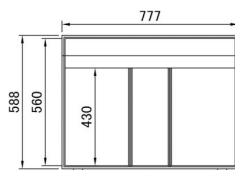

Caractéristiques

Brand	JVcase
--------------	--------

Galerie photos

Projector Case

External Dims.:
777(including ball corners: 800)*683*588mm
Internal Dims.: 310*270*425+125mm

www.hitmusic.eu/en/