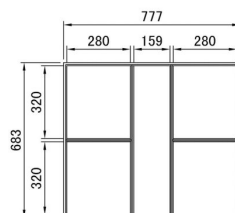

Caractéristiques

Brand	JVcase
--------------	--------

Galerie photos

Projector Case

External Dims.:
777(including ball corners: 800)*683*588mm
Internal Dims.: 310*270*425+125mm

www.hitmusic.eu/en/