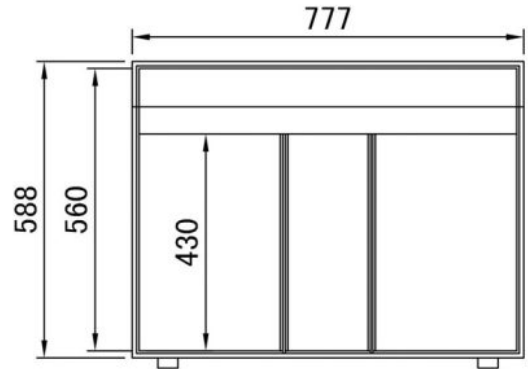

Caractéristiques

Brand	JVcase
--------------	--------

Galerie photos

Projector Case

External Dims.:
777(including ball corners: 800)*683*588mm
Internal Dims.: 310*270*425+125mm