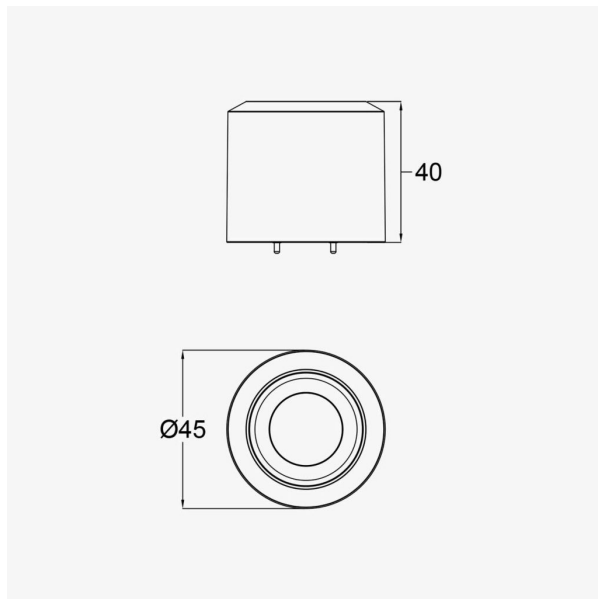

Galerie photos

www.hitmusic.eu/en/