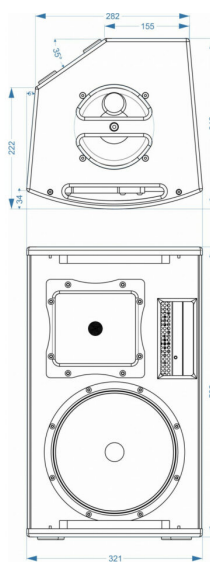

1090,00 € inc. VAT
Réf: B08605

Galerie photos

SA-10

www.hitmusic.eu/en/